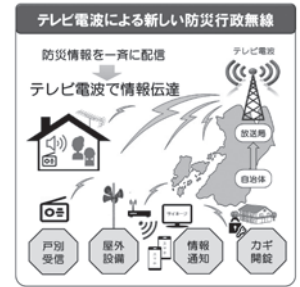

先進建設・防災・減災技術フェア in 熊本 2022

H BCP・IT-BCP

H

BCP・IT-BCP

H01 (株)アトラクター

テレビ電波による情報伝達として 新しい防災行政無線が登場

新しい防災行政無線の登場です。テレビの電波で情報伝達します。2021年度に消防庁実証実験を全国7か所で実施して実用性を検証済みです。
 (1) 音声として防災無線を実現します。
 (2) 文字としてメッセージを通知します。
 (3) 避難所等のカギを一齐に開錠します。屋外設備と併用して屋内の戸別受信にも最適です。
 デマや成りすましのない高い信頼性と公共性は地域防災として重要です。

テレビ電波による防災行政無線のイメージ図

住所 〒389-0102 長野県北佐久郡軽井沢町大字軽井沢1018-83
 エメール support@att-star.co.jp

H02 (株)フェローワールド

停電時使用!画期的商品 【高出力産業機器用バックアップ電源】

介護施設などに設置をされています再加熱カート、飲食店などに使用されている大型冷蔵庫など大きな電気を出力する200V三相商品向けに開発致しました。停電時90%は約4時間程度で復旧します。その4時間分を補えるようにすることができるのがこのバックアップ電源となっております。最大出力は10.5KWで容量は26.88KVAとなっております。また、オプションで100V電源も使用できるようになっております。